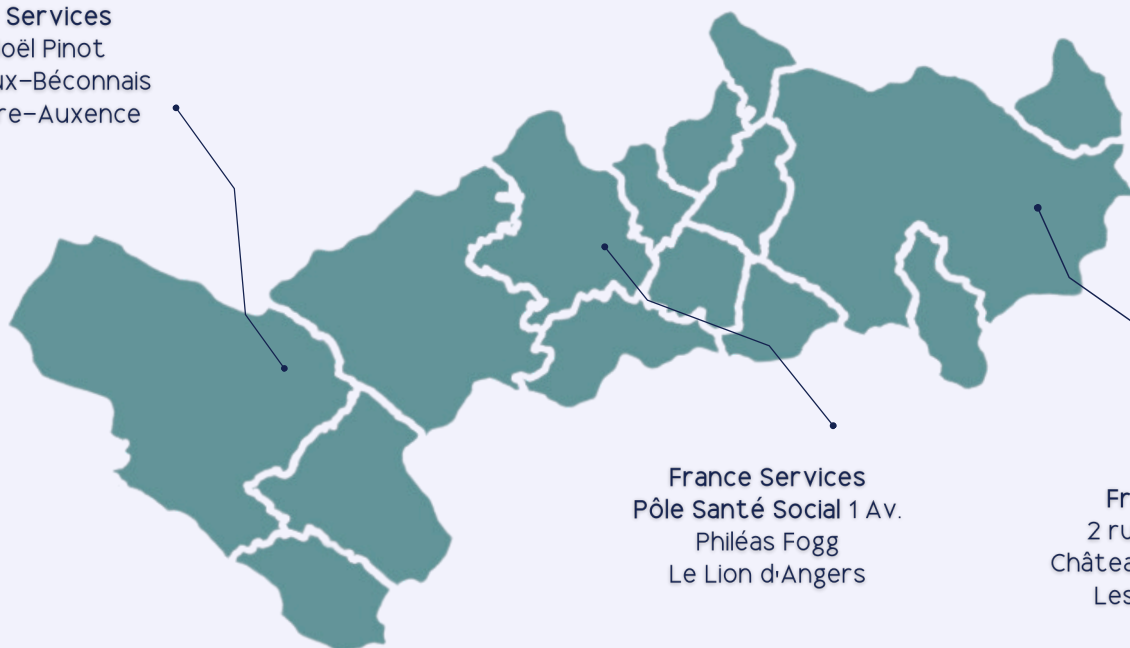

PERMANENCES INDIVIDUELLES

Profitez d'un accompagnement personnalisé lors de permanences individuelles, sans inscriptions. Venez poser vos questions et progresser à votre rythme.

DATES

| LIEUX | DATES (1 CHOIX POSSIBLE) | HEURES |
|------------------------|--|---------|
| CHÂTEAUNEUF-SUR-SARTHE | Lundi 24/11/2025 / Lundi 26/01/2026 Lundi 30/03/2026 / Lundi 01/06/2026 | 10H-12H |
| LE LION-D-ANGERS | Jeudi 27/11/2025 / Jeudi 29/01/2026 Jeudi 02/04/2026 / Jeudi 04/06/2026 | 14H-16H |
| LE LOUROUX-BÉCONNAIS | Vendredi 28/11/2025 / Vendredi 30/01/2026 Vendredi 03/04/2026 / Vendredi 05/06/2026 | 10H-12H |

Du matériel sera mis à disposition pour les personnes ne possédant pas d'équipement.

Où nous trouver ?

France Services
1 rue Noël Pinot
Le Louroux-Béconnais
Val d'Erdre-Auxence

France Services
Pôle Santé Social 1 Av.
Philéas Fogg
Le Lion d'Angers