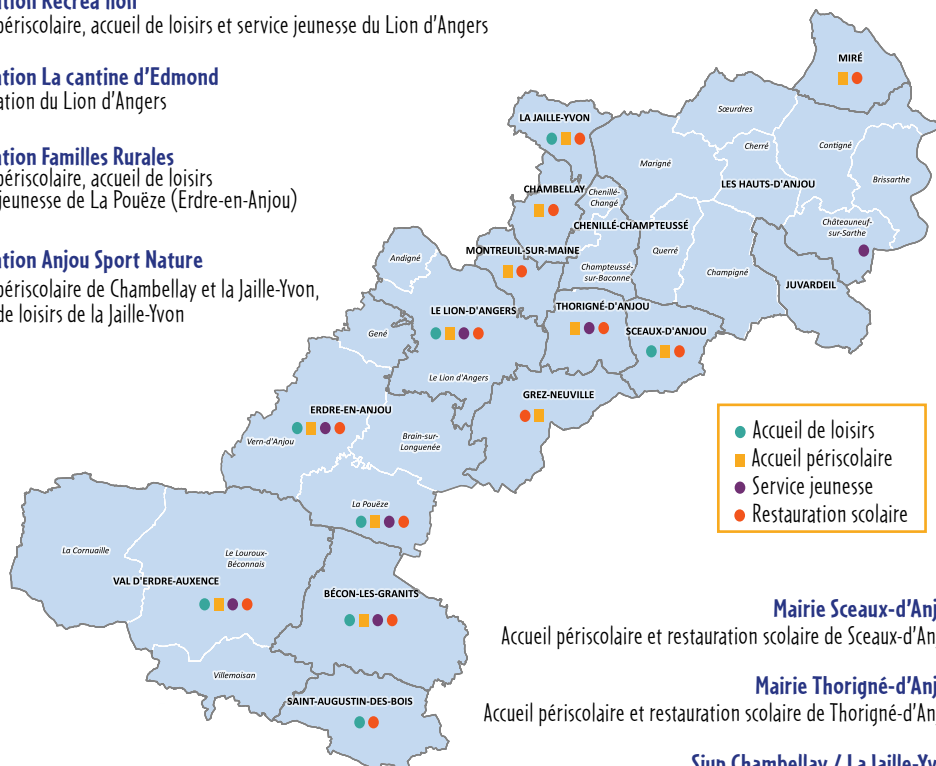

RETROUVEZ SUR LE PORTAIL FAMILLE TOUS LES ACTEURS ET ACTIVITÉS

Communauté de communes des Vallées du Haut-Anjou

Accueil de loisirs Bécon-les-Granits, Saint-Augustin-des-Bois, Sceaux-d'Anjou et Vern-d'Anjou
Services jeunesse de Bécon-les-Granits, Thorigné-d'Anjou, Erdre-en-Anjou et les Hauts-d'Anjou

Association Récréa'lion

Accueil périscolaire, accueil de loisirs et service jeunesse du Lion d'Angers

Association La cantine d'Edmond

Restauration du Lion d'Angers

Association Familles Rurales

Accueil périscolaire, accueil de loisirs
Service jeunesse de La Pouéze (Erdre-en-Anjou)

Association Anjou Sport Nature

Accueil périscolaire de Chambellay et La Jaille-Yvon,
Accueil de loisirs de la Jaille-Yvon

Mairie Sceaux-d'Anjou

Accueil périscolaire et restauration scolaire de Sceaux-d'Anjou

Mairie Thorigné-d'Anjou

Accueil périscolaire et restauration scolaire de Thorigné-d'Anjou

Siup Chambellay / La Jaille-Yvon

Restauration scolaire de Chambellay et La Jaille-Yvon

Mairie Bécon-les-Granits

Accueil périscolaire (école publique uniquement) et restauration scolaire de Bécon-les-Granits