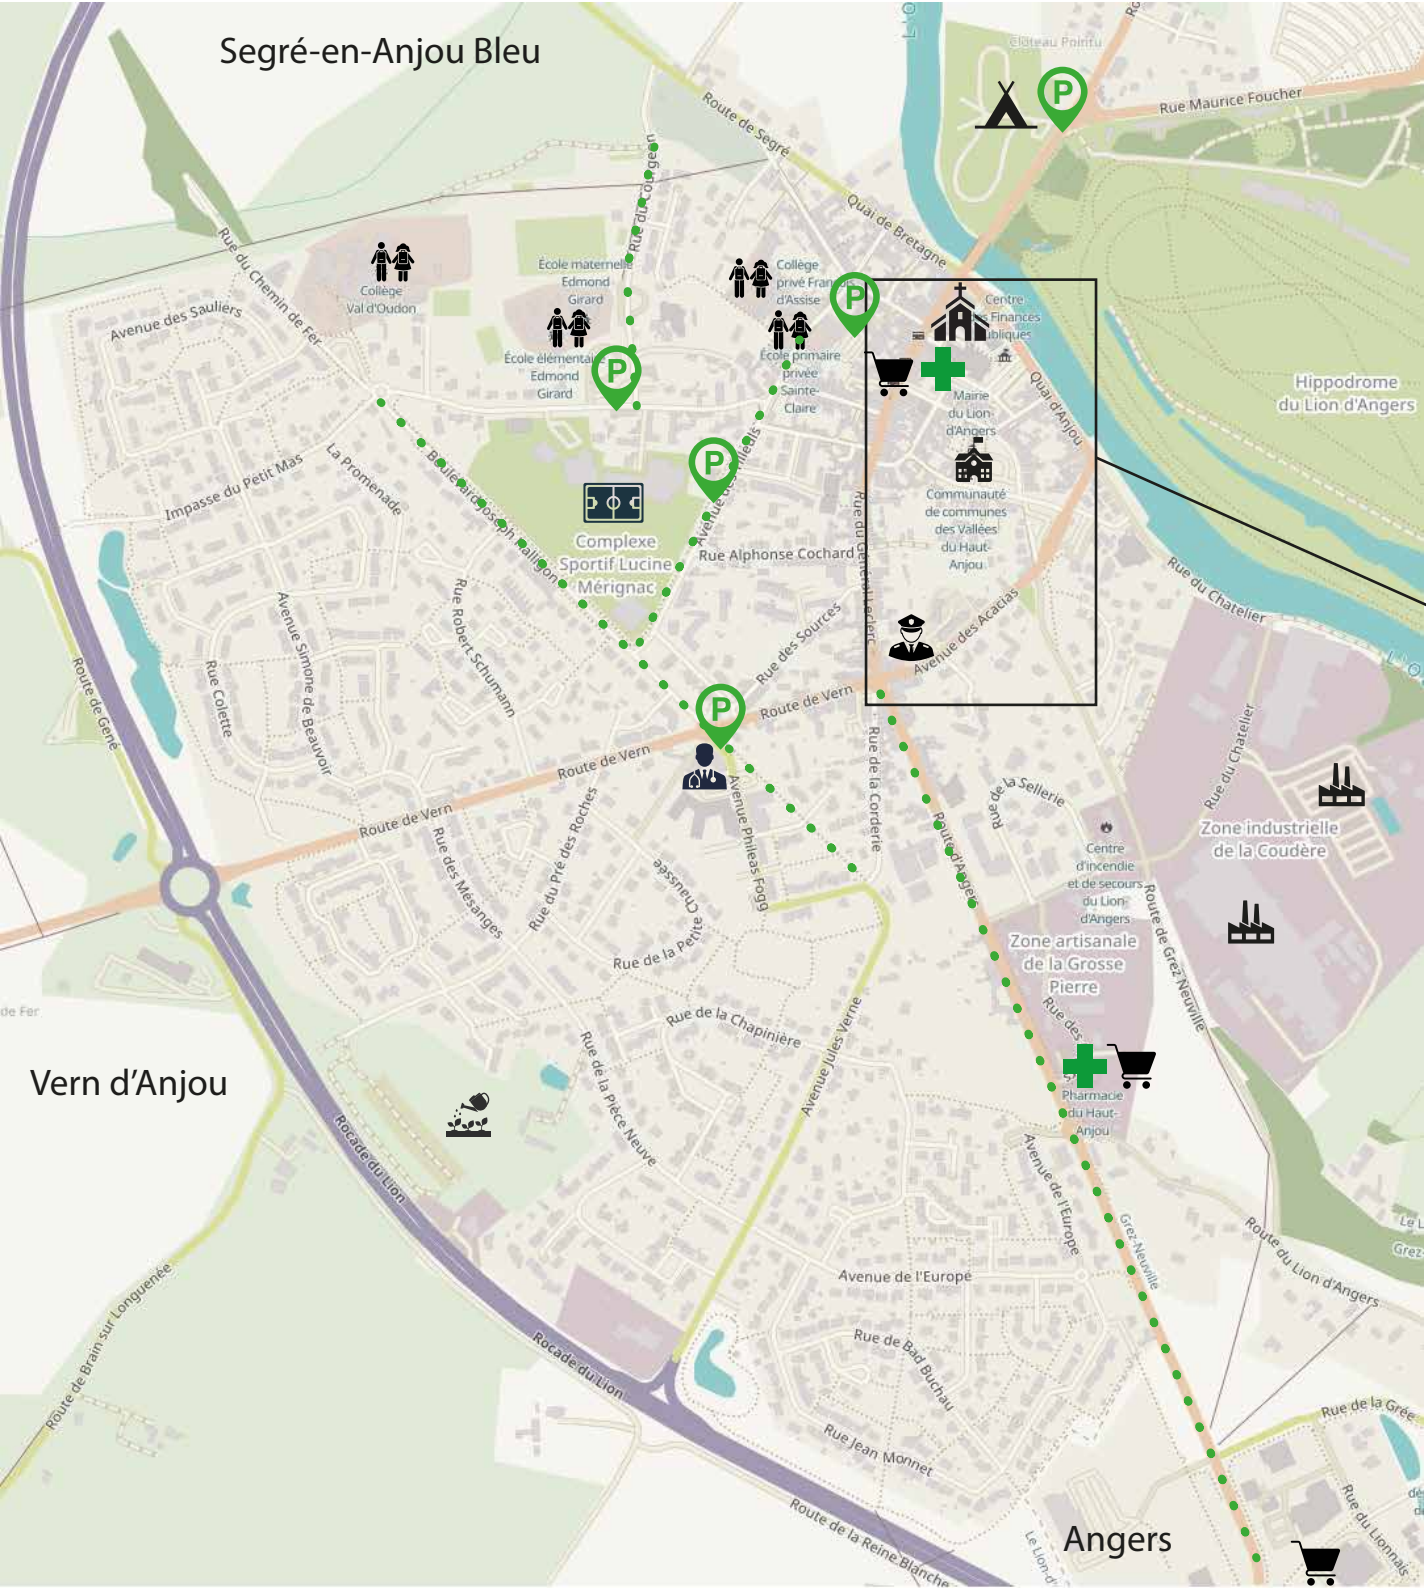

Segré-en-Anjou Bleu

Ville du Lion d'Angers

- Piste cyclable
- ..... Chemin piéton
- P Parking vélo

Centre-ville

Vern d'Anjou

Angers