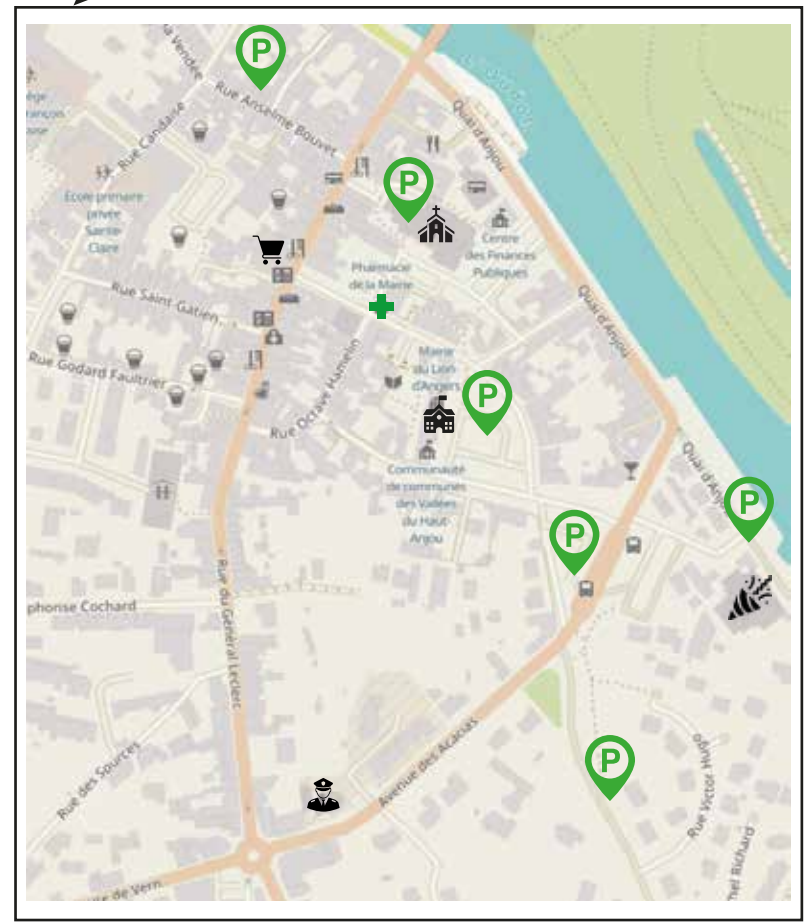

Segré-en-Anjou Bleu

Ville du Lion d'Angers

- Piste cyclable
- ..... Chemin piéton
- P Parking vélo

Centre-ville

Vern d'Anjou

Angers