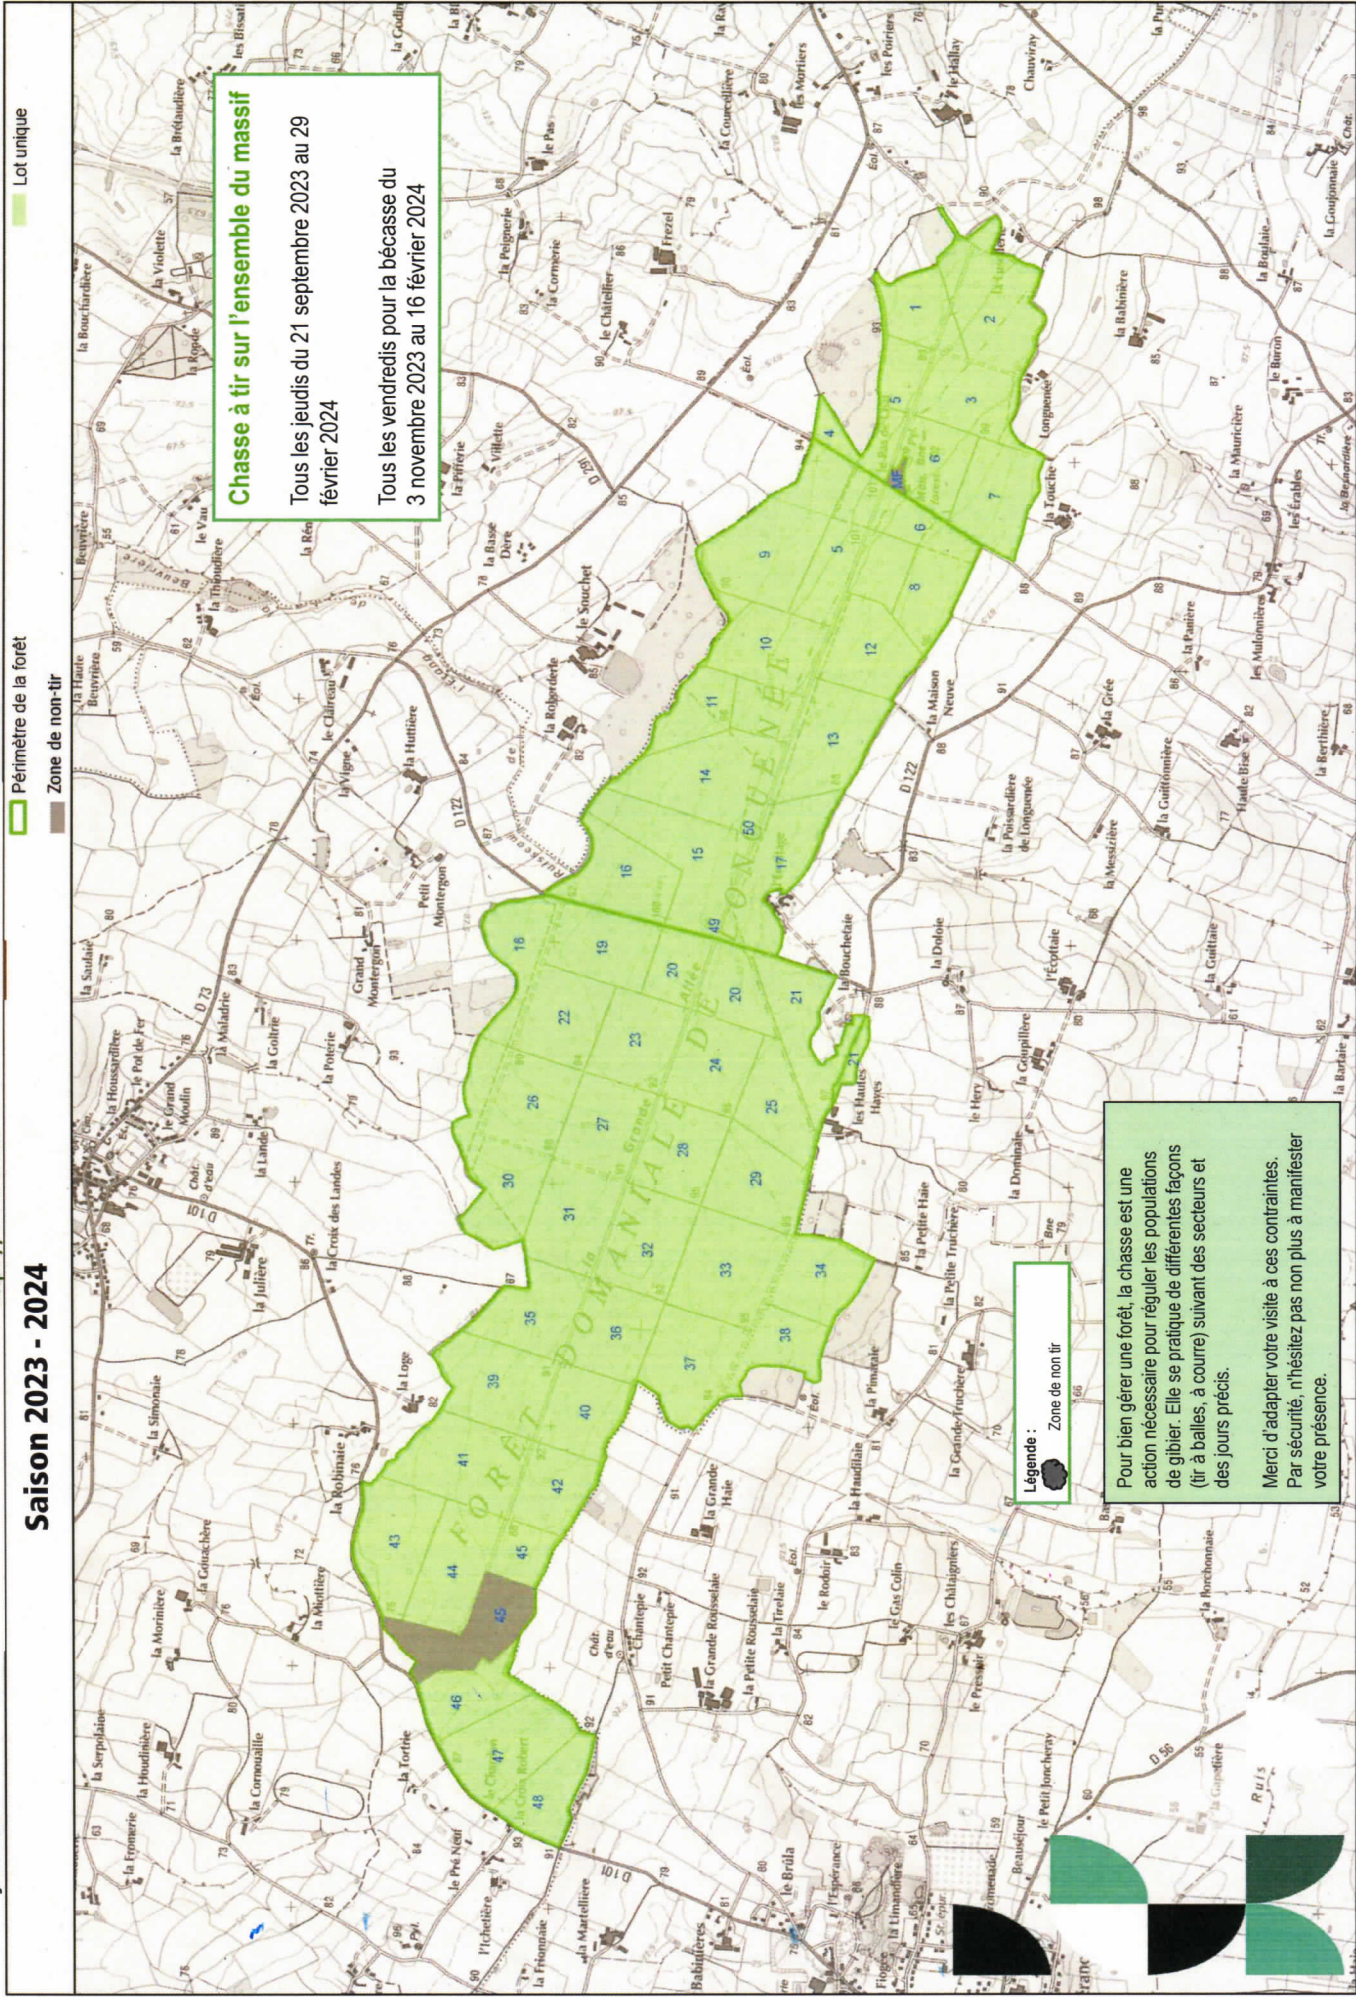

Saison 2023 - 2024

Périmètre de la forêt
 Zone de non-tir

Lot unique

Chasse à tir sur l'ensemble du massif

Tous les jeudis du 21 septembre 2023 au 29 février 2024

Tous les vendredis pour la bécasse du 3 novembre 2023 au 16 février 2024

Légende :
 Zone de non tir

Pour bien gérer une forêt, la chasse est une action nécessaire pour réguler les populations de gibier. Elle se pratique de différentes façons (tir à balles, à courre) suivant des secteurs et des jours précis.
Merci d'adapter votre visite à ces contraintes. Par sécurité, n'hésitez pas non plus à manifester votre présence.