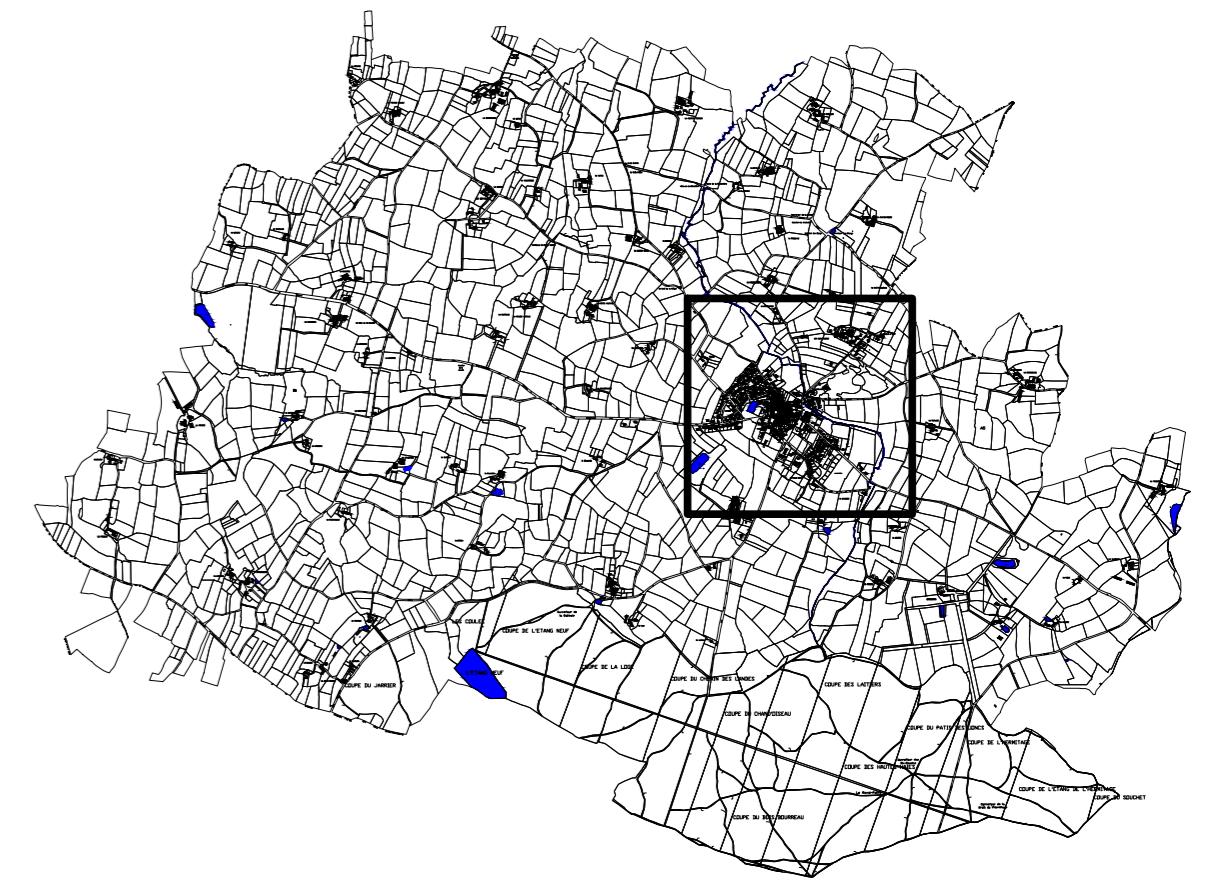

Secteurs soumis au Droit de Prémption Urbain

COMMUNE DE
 BRAIN-SUR-LONGUENEE
 DEPARTEMENT DU MAINE-ET-LOIRE
 PLAN LOCAL D'URBANISME

Secteurs soumis au Droit de
 Prémption Urbain

Vu pour être annexé à la délibération du